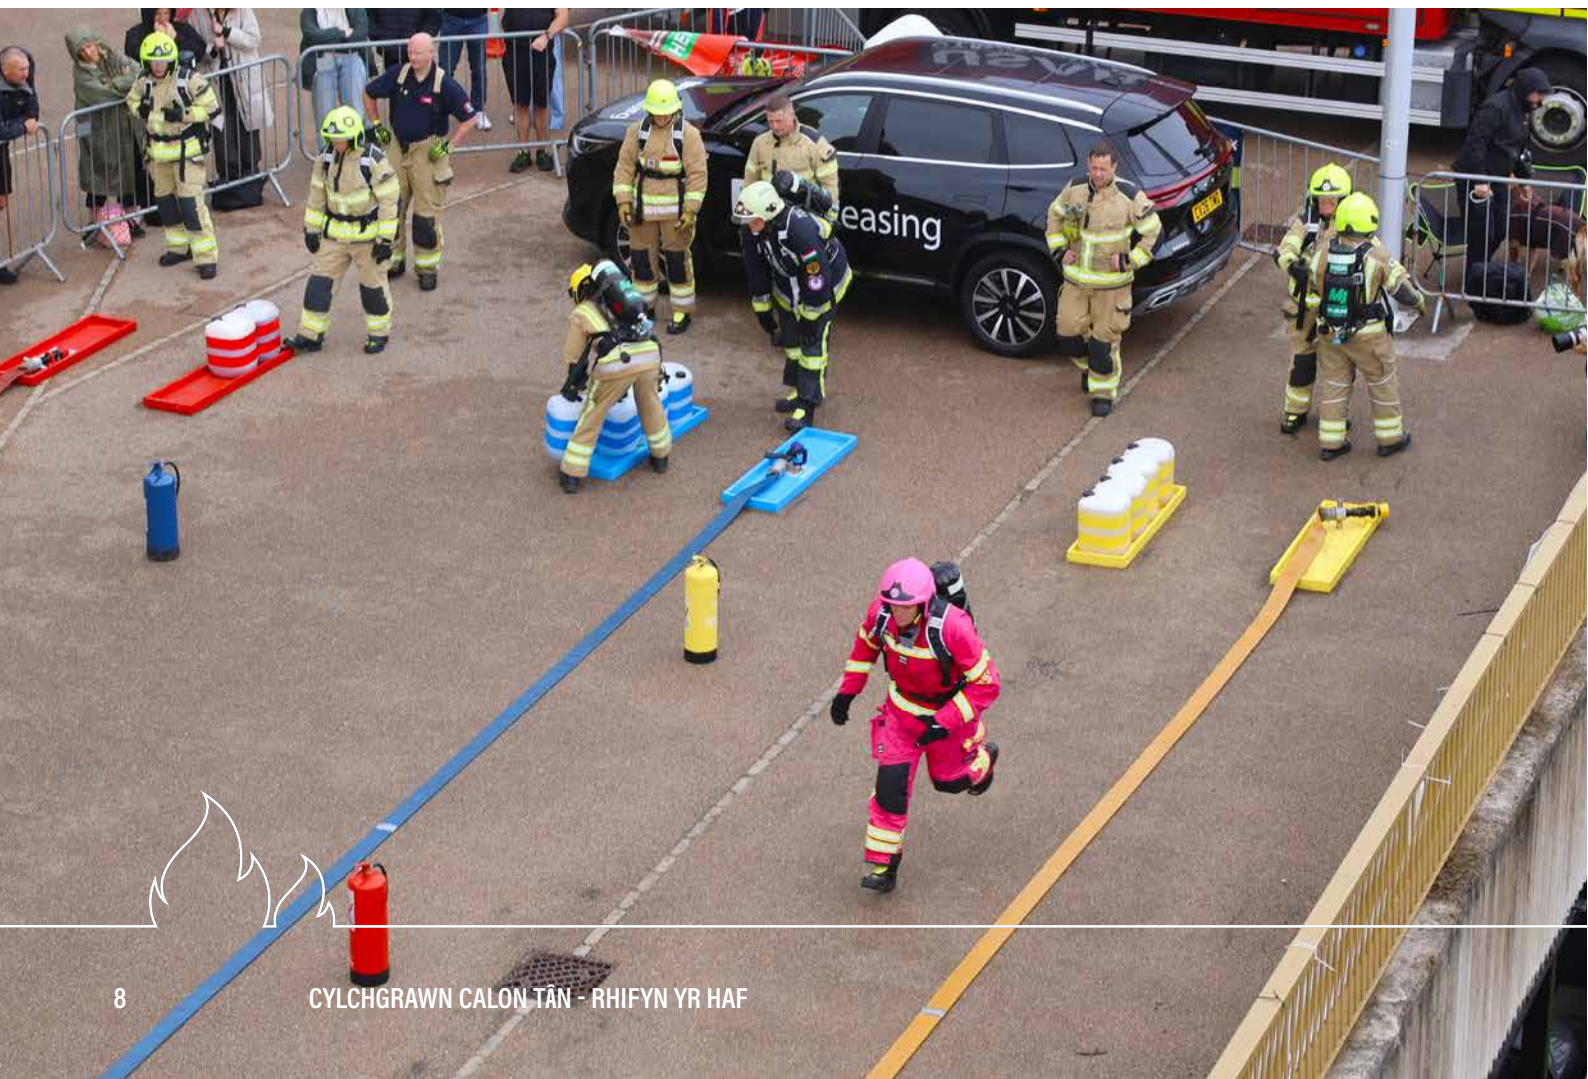

DIFFODDWYR TÂN YN CYSTADLU YN HER DIFFODDWYR TÂN CYMRU 2026

Ddydd Sadwrn, Mehefin 6ed, daeth Diffoddwyr Tân o bob cwr o'r DU ynghyd yn Abertawe i gystadlu yn Her Diffoddwyr Tân Cymru, a gynhaliwyd yn Arena Abertawe.

Yn ddigwyddiad a gynhelir yn flynyddol gan Wasanaeth Tân ac Achub Canolbarth a Gorllewin Cymru (GTACGC), mae Her Diffoddwyr Tân Cymru yn dod â Diffoddwyr Tân o bob cwr o'r Deyrnas Unedig a thramor ynghyd i ymgymryd â chyfres o brofion corfforol a meddyliol heriol - pob un wedi'i gwblhau mewn cit tân llawn.

Roedd y digwyddiad yn cynnwys Pentref Diogelwch, a drefnwyd gan Dîm Diogelwch Cymunedol GTACGC ac yn cynnwys amrywiaeth o asiantaethau partner, gan gynnwys Gwasanaeth Ambiwlans Cymru, y Groes Goch Brydeinig, Achub Mynydd, yr RNLI a mwy.

Cefnogwyd y digwyddiad gan Gadetiaid Tân Gorsaf Dân Seven Sisters, a weithiodd yn ddiflino i ailosod y cwrs rhwng pob ras drwy gydol y dydd. Er gwaethaf yr amodau tywydd heriol, dangosodd y Cadetiaid frwdfrydedd, ymroddiad a gwaith tîm gwych.

DARLLEN MWY